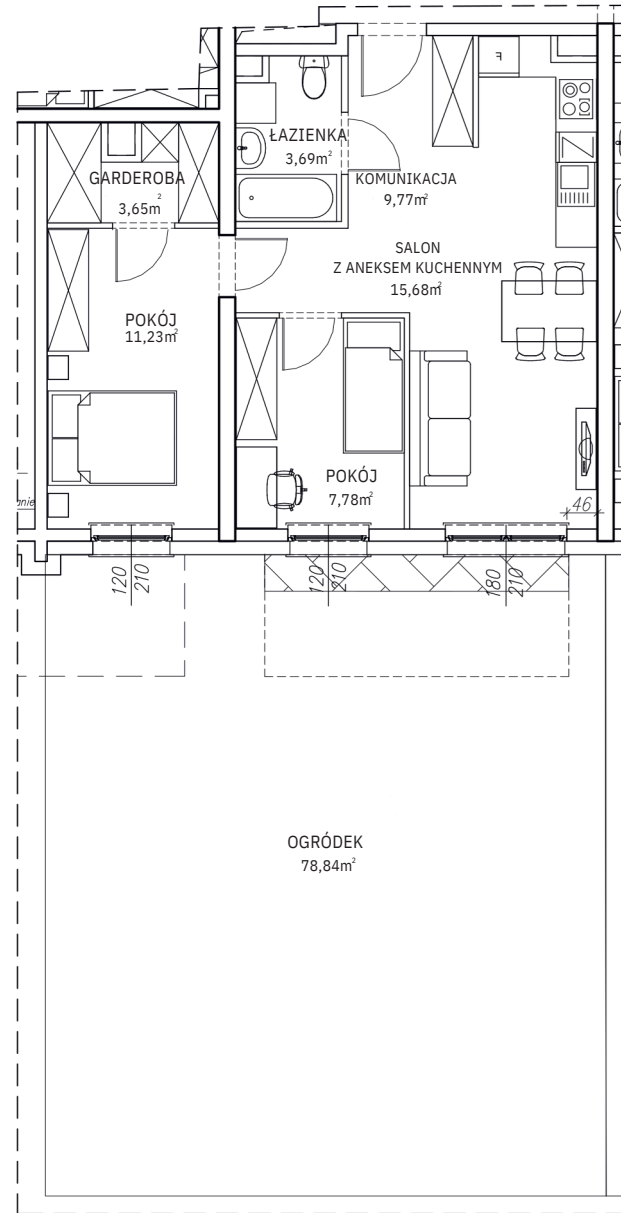

APARTAMENTY
NOWE MIASTO

MIESZKANIE
M B1.0.2
PARTER | 51,80 m²

SALON Z ANEKSEM	15,68 m ²
KOMUNIKACJA	9,77 m ²
ŁAZIENKA	3,69 m ²
POKÓJ 1	11,23 m ²
POKÓJ 2	7,78 m ²
GARDEROBA	3,65 m ²
ŁĄCZNIE	51,80 m ²
OGRÓDEK	78,84 m ²

Niniejszy materiał nie stanowi oferty w rozumieniu Kodeksu cywilnego, a przedstawione w nim informacje, w szczególności wyposażenie mają charakter poglądowy. Rozmiary pomieszczeń, rozmieszczenie urządzeń sanitarnych i punktów instalacyjnych przedstawione na rysunku mogą ulec zmianie. Powierzchnie podano zgodnie z normą PN-ISO 9836:2022.07.